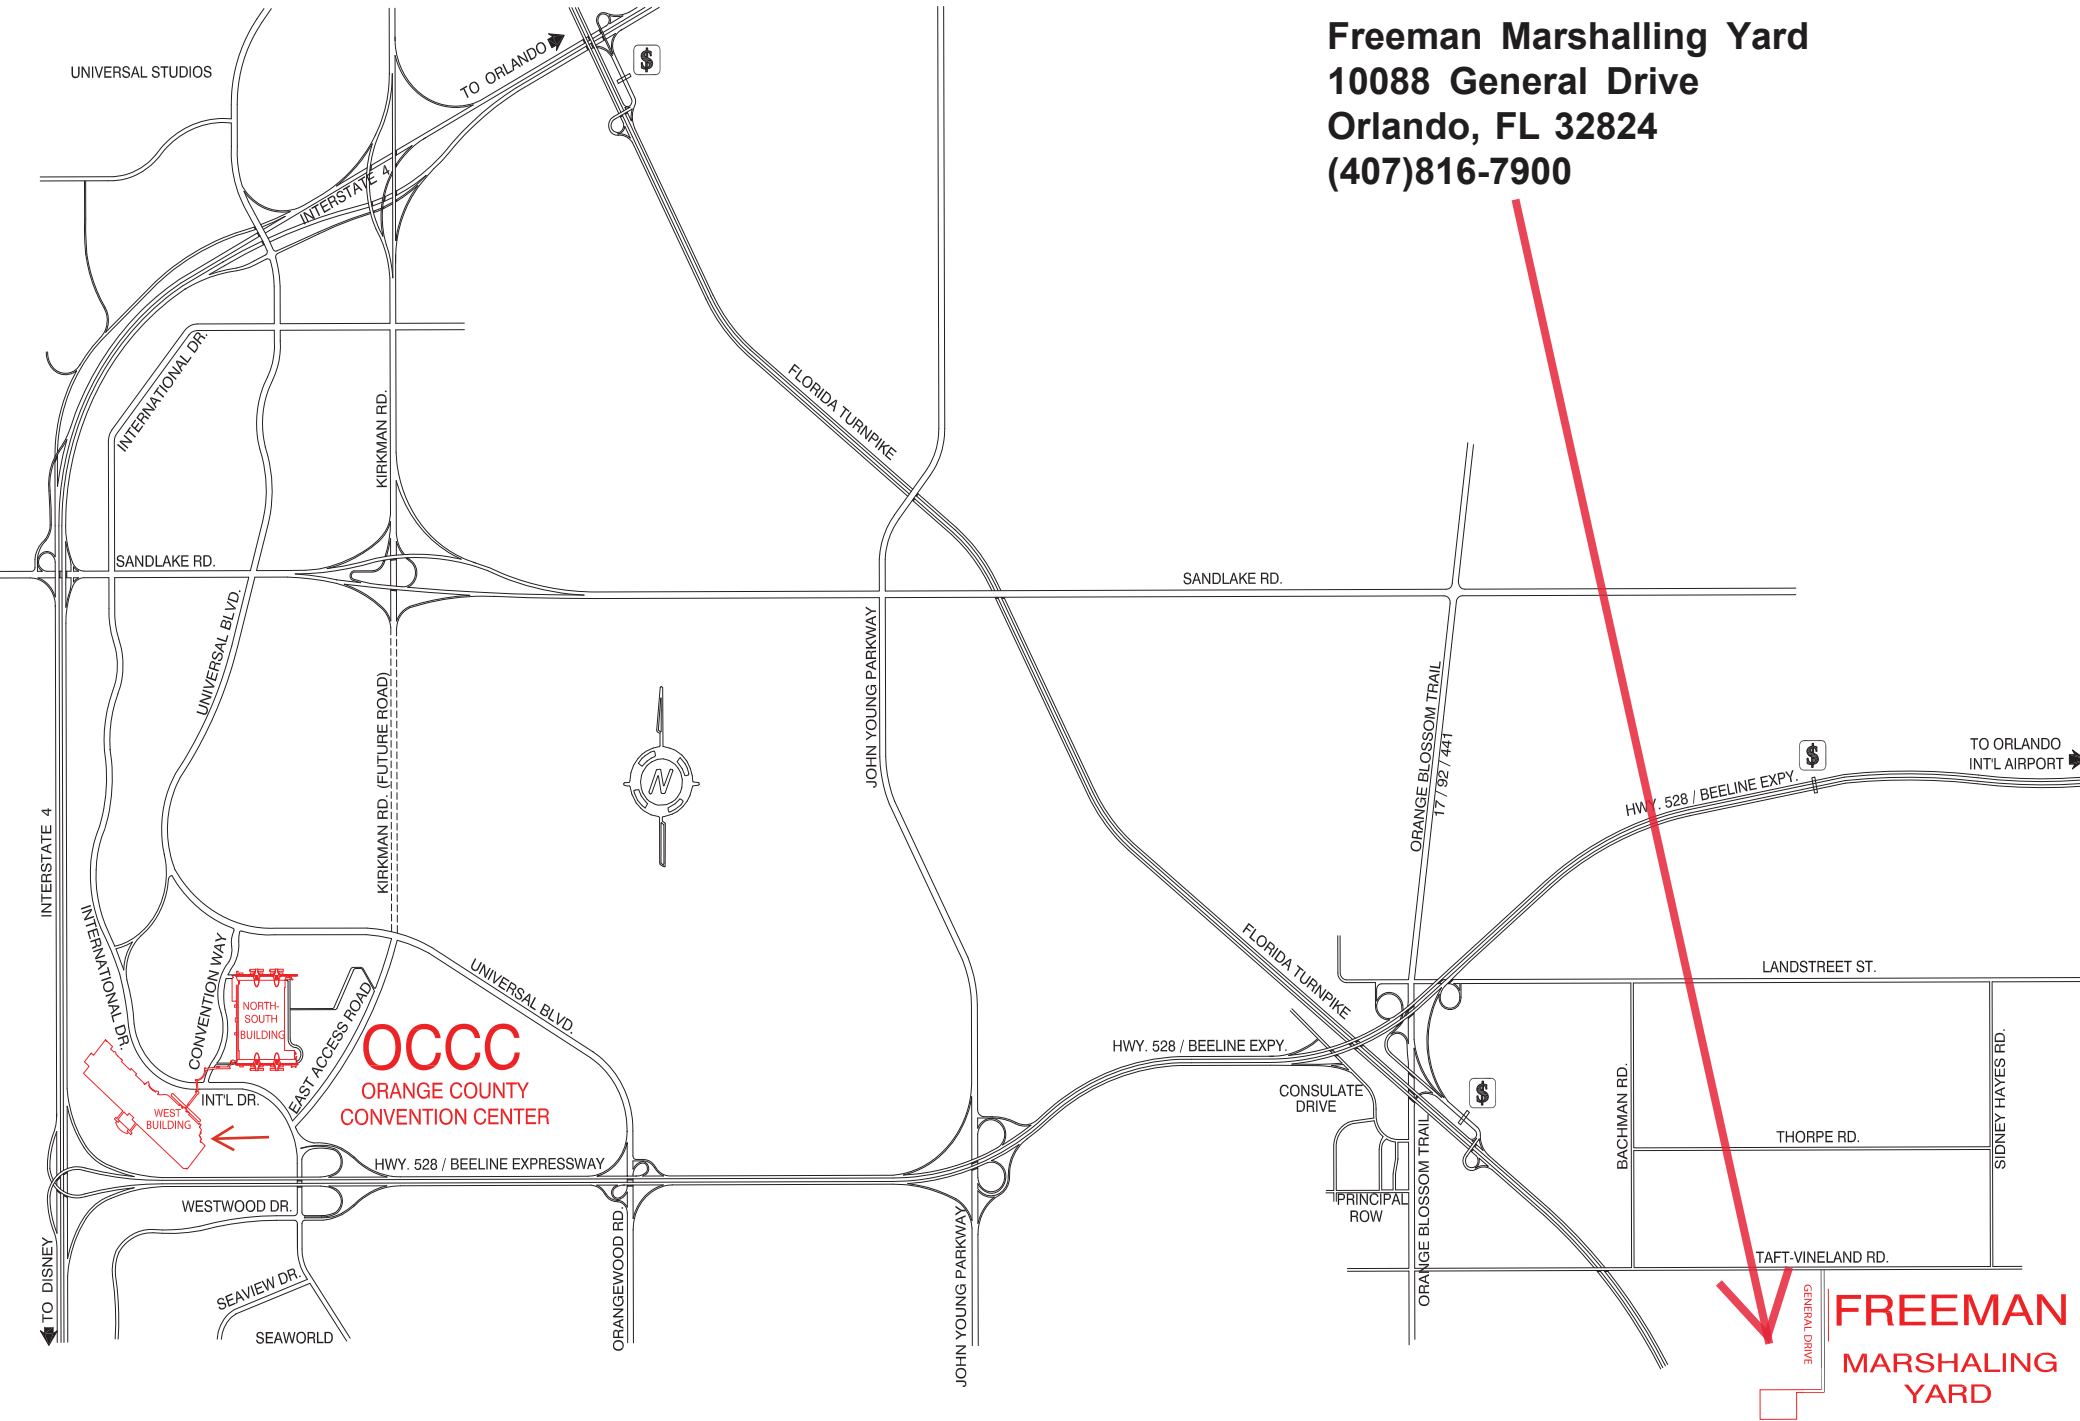

FREEMAN
MARSHALLING
YARD